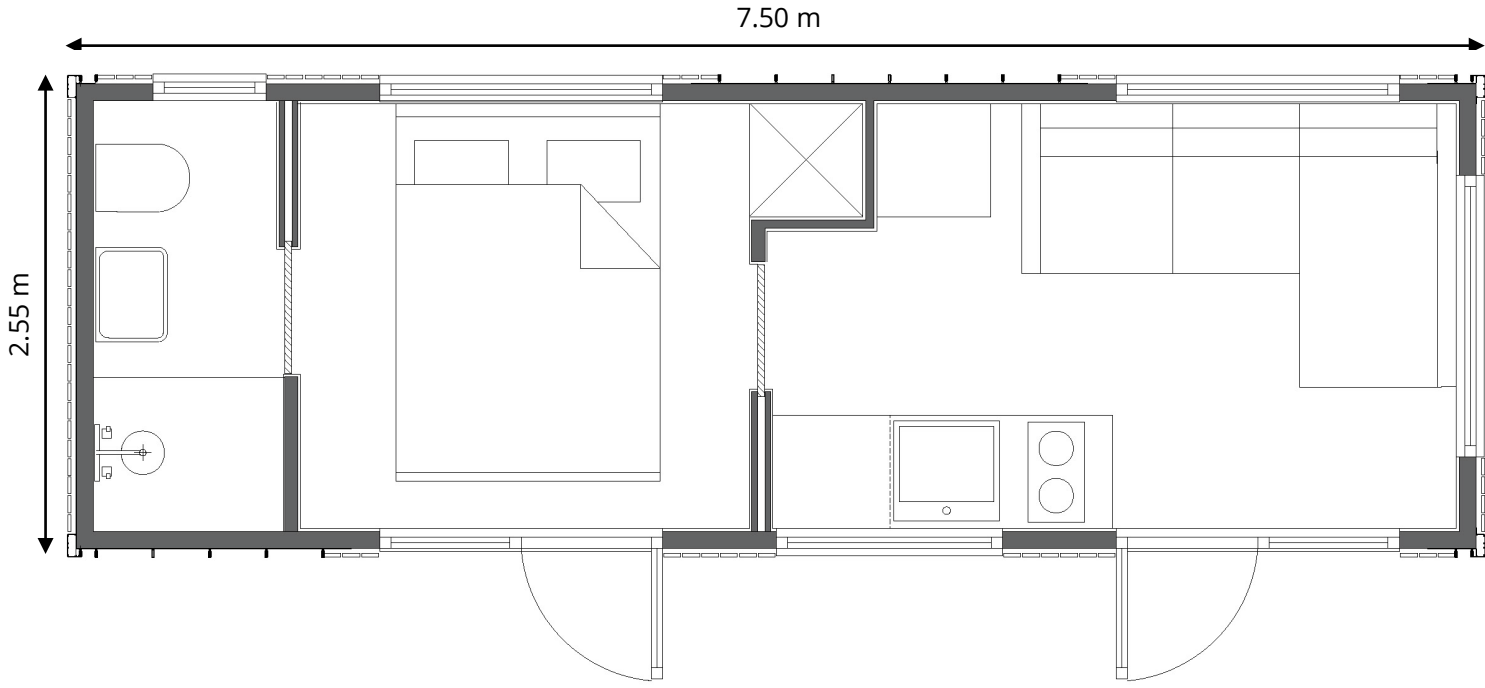

Knidos 7.5

On The Go

 Oturma odası (9,35 m ²)	✓
 Mutfak	✓
 Banyo - WC (3,00 m ²)	✓
 Yatak odası (6,80 m ²)	✓
 Taşınabilir	✓
 Dış kaplama renk seçeneği	✓