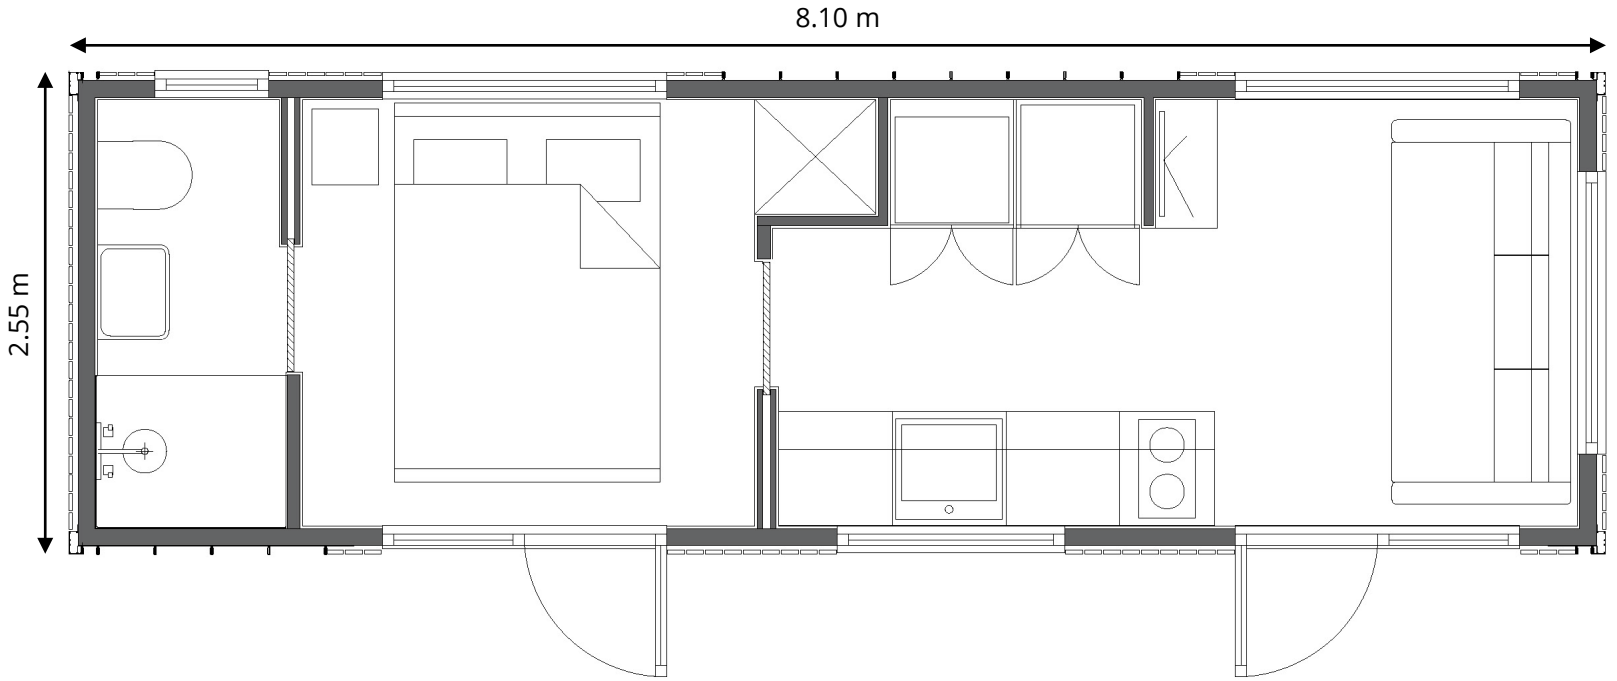

Knidos 8.1

On The Go

-  Oturma odası (10,85 m²) ✓
-  Mutfak ✓
-  Banyo - WC (3,00 m²) ✓
-  Yatak odası (6,80 m²) ✓
-  Taşınabilir ✓
-  Dış kaplama renk seçeneği ✓