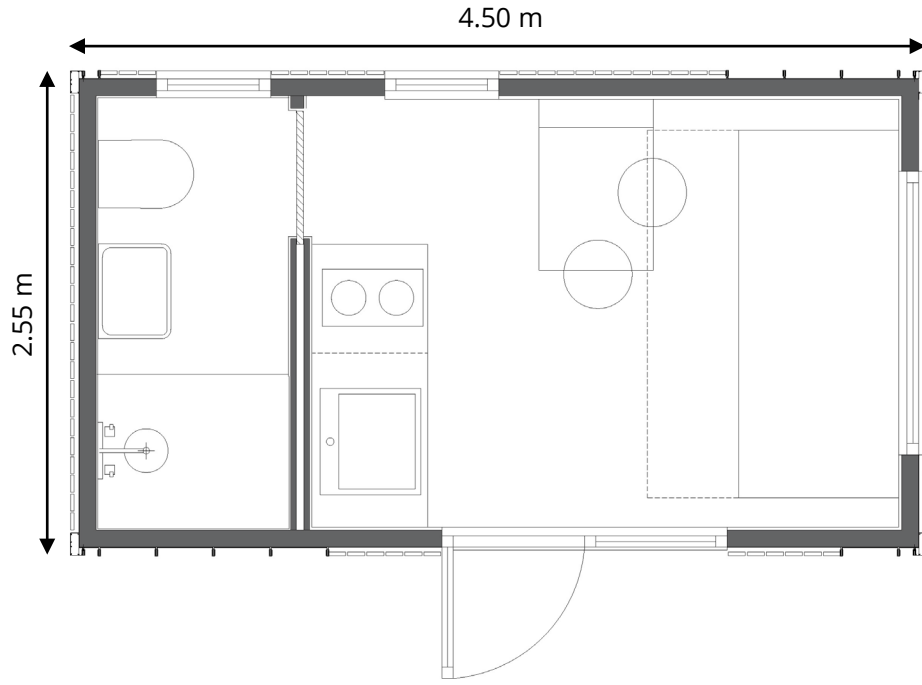

Patara 4.5

On The Go

 Oda (8,50 m ²)	✓
 Mutfak	✓
 Banyo - WC (3,00 m ²)	✓
 Taşınabilir	✓
 Dış kaplama renk seçeneği	✓