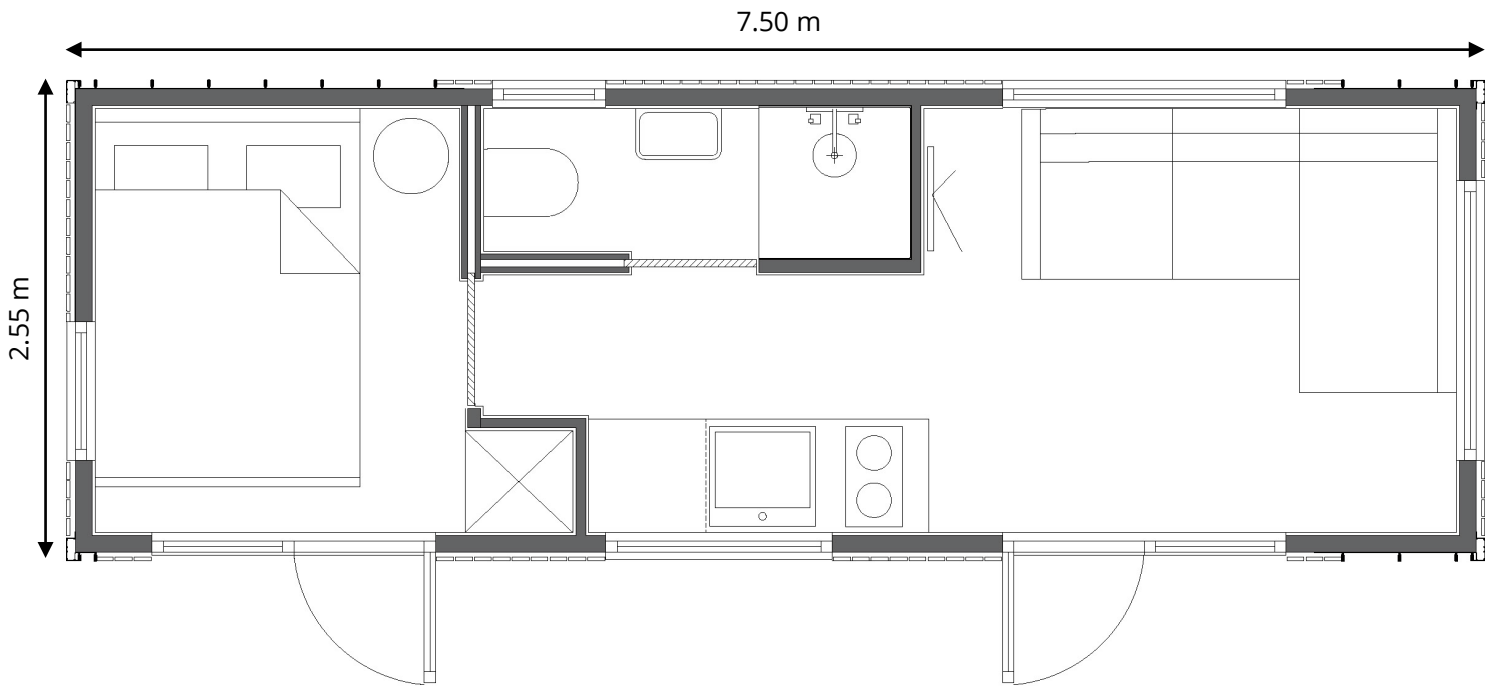

Perge 7.5

On The Go

	Oturma odası (11,10 m ²)	✓
	Mutfak	✓
	Banyo - WC (2,20 m ²)	✓
	Yatak odası (5,85 m ²)	✓
	Taşınabilir	✓
	Dış kaplama renk seçeneği	✓