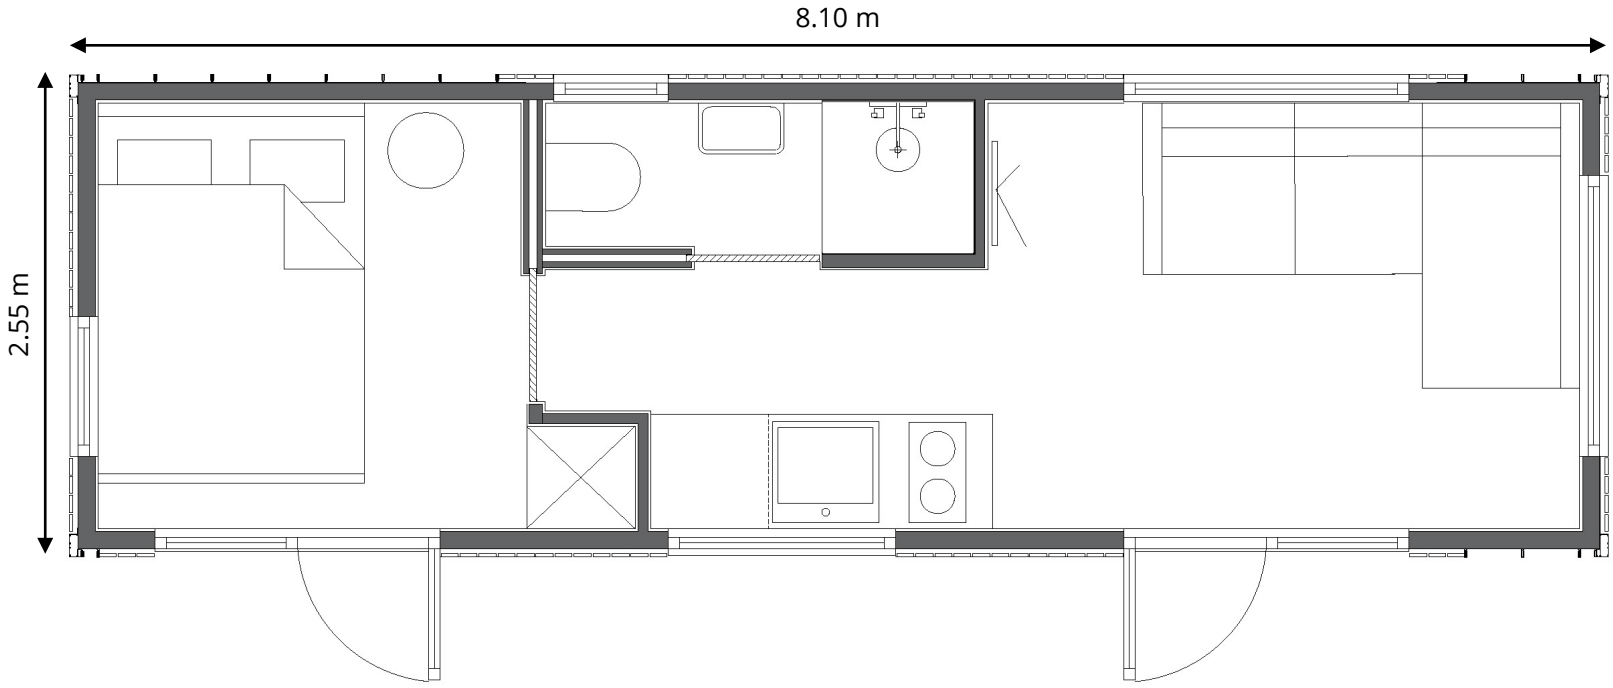

Perge 8.1

On The Go

-  Oturma odası (11,85 m²) ✓
-  Mutfak ✓
-  Banyo - WC (2,20 m²) ✓
-  Yatak odası (6,60 m²) ✓
-  Taşınabilir ✓
-  Dış kaplama renk seçeneği ✓