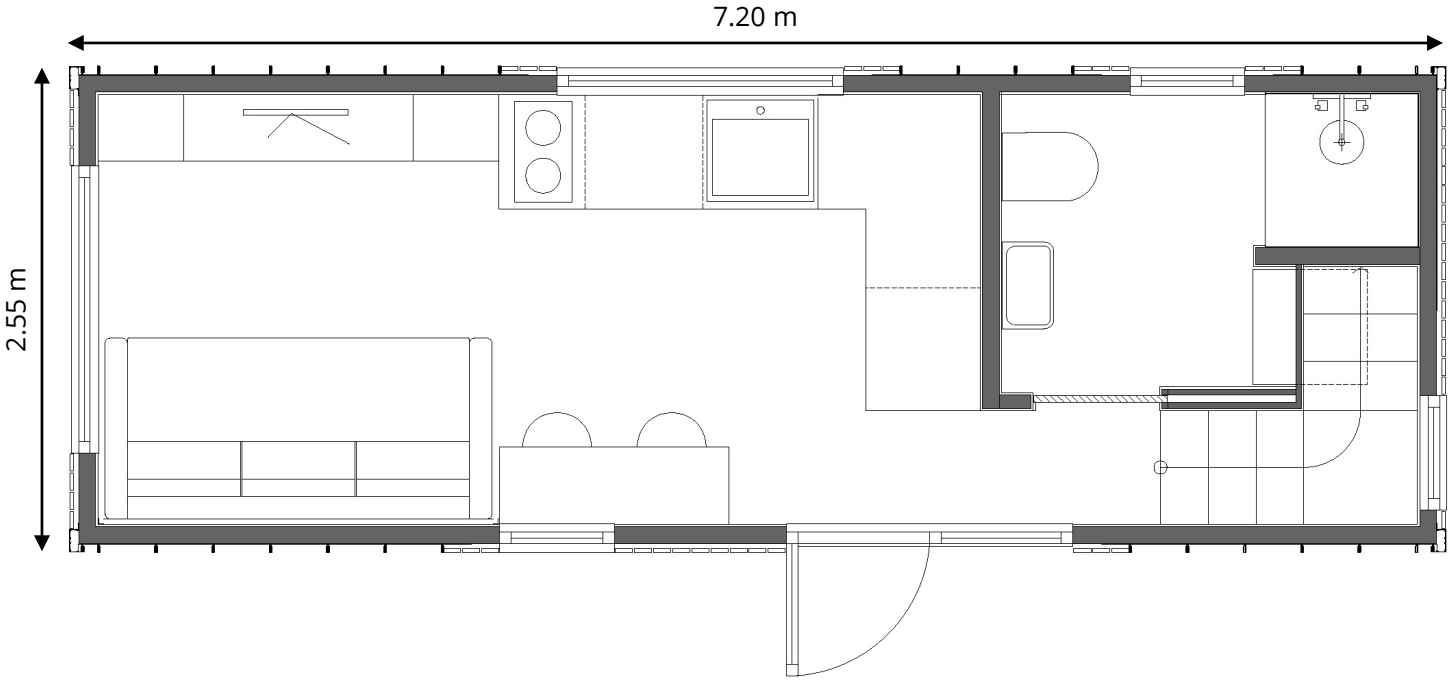

İsos 7.2

On The Go

-  Oturma odası (14,25 m²) ✓
-  Mutfak ✓
-  Banyo - WC (4,10 m²) ✓
-  Loft yatak odası (9,10 m²) ✓
-  Taşınabilir ✓
-  Dış kaplama renk seçeneği ✓